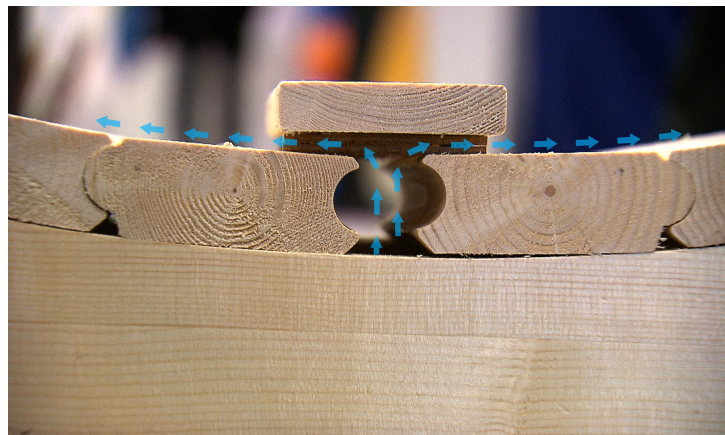

vattenutsläpp och luftintag

I rundningen på bastugolvet finns en längsgående öppning med en täckbräda ovanpå med en 7 mm öppning på varje sida.

Genom den öppningen rinner vatten ut och luft kommer in.

Ut-ventilationen sker genom kaminen. Tack vare kaminens låga placering sugas luft ner mot golvet och ut genom kaminen- luften går ut genom askluckan och skorstenen.